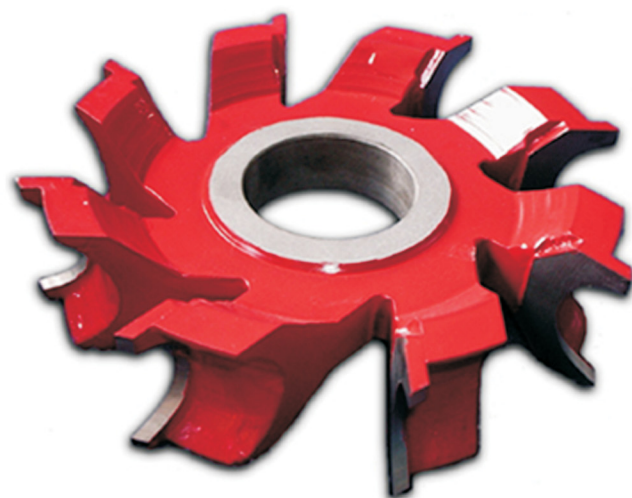

AFIL SUR

E. Zeballos 1244
Tel. (03464) 426257
Casilda - Santa fe
Argentina

FRESA DE 1/4 CIRCULO

CORTE TRANSVERSAL

FRESAS PARA MEDIO CIRCULO CONCAVOS

CORTE TRANSVERSAL

EJECUCION EN CUATRO
CORTANTES DE METAL DURO
O ACERO SUPER RÁPIDO